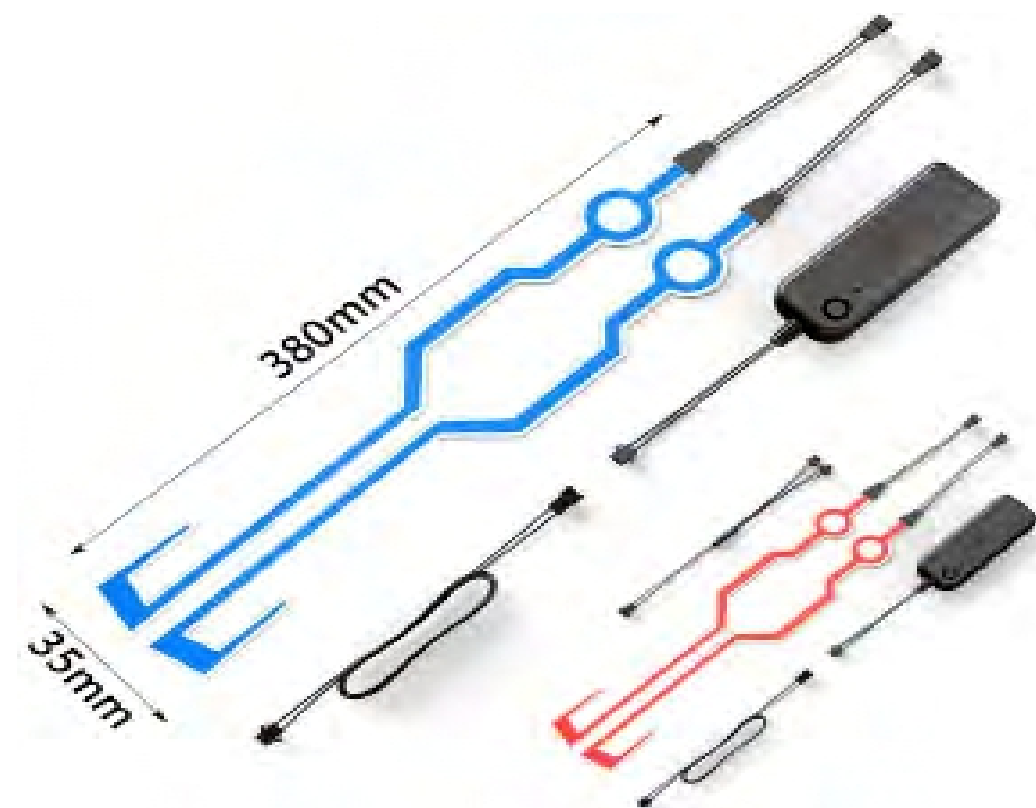

**TIRA 48LED AZUL +
DIRECIONAL
AMBAR 4FUNCIONES
5W 12V 20 CM P/MOTO**

**TIRA 48LED BLANCO + DIRECIONAL
AMBAR 4FUNCIONES 5W 12V 20 CM P/MOTO**

TIRA 48LED
ROJO + DIRECIONAL
AMBAR 4FUNCIONES 5W
12V 20 CM PARA MOTO

TIRA 32LED BLANCO
MULTIFUNCIONAL 4W
12V 30CM

TIRA 32LED AZUL
MULTIFUNCIONAL 4W 12V 30 CM

TIRA 32LED ROJO
MULTIFUNCIONAL 4W 12V 30 CM

CINTA 48LED
22CM 7C

TIRA LED P/MOTO
MULTIFUNCIONAL
ROJO + AMARILLO 12V 20*1CM

**LUZ LED DECORATIVA
P/CASCO MOTO AZUL - ROJO 12V**

**TAPA DE PITON
AZUL C/ CARCASA 64*18MM**

**TAPA DE PITON
ROJO C/ CARCASA 64*18MM**

NUEVO

PATO VIAJERO
CON LED

LED OJO DE AGUILA

**LED OJO AGUILA FIJO
FIJO+FLASH 2PCS**

**LED OJO AGUILA ROJA
FIJO+FLASH 2PCS**

**LED OJO AGUILA AZUL
FIJO+FLASH 2PCS**

**LED OJO AGUILA VERDE
FIJO+FLASH 2PCS**

**LED OJO AGUILA AMBAR
FIJO+FLASH 2PCS**

**OJO DE AGUILA ROJO
FIJO + STROBO 12V**

OJO DE AGUILA VERDE
FIJO + STROBO 12V