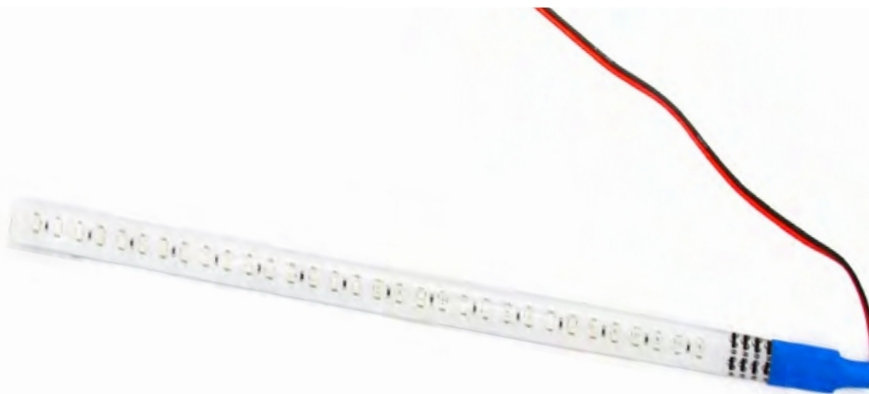

(105号门4楼7街68766-68771)

ALTO EN
NOVEDADES

ALTO EN
PRECIOS
BAJOS

TIRA 32 LED VERDE
2835 30CM 12V
MULTIFUNCIONES

TIRA 32 LED
2835 30CM 12V
MULTIFUNCIONES

TIRA 32 LED
2835 30CM 12V
MULTIFUNCIONES

TIRA 48LED ROJO + DIRECCIONAL
AMBAR 4FUNCIONES 5W 12V 20 CM P/MOTO

**TIRA 48LED AZUL +
DIRECIONAL
AMBAR 4FUNCIONES
5W 12V 20 CM P/MOTO**

**TIRA 48LED BLANCO + DIRECIONAL
AMBAR 4FUNCIONES 5W 12V 20 CM P/MOTO**

TIRA 48LED
ROJO + DIRECIONAL
AMBAR 4FUNCIONES 5W
12V 20 CM PARA MOTO

TIRA 32LED BLANCO
MULTIFUNCIONAL 4W
12V 30CM

TIRA 32LED AZUL
MULTIFUNCIONAL 4W 12V 30 CM

TIRA 32LED ROJO
MULTIFUNCIONAL 4W 12V 30 CM

CINTA 48LED
22CM 7C

TIRA LED P/MOTO
MULTIFUNCIONAL
ROJO + AMARILLO 12V 20*1CM

**LUZ LED DECORATIVA
P/CASCO MOTO AZUL - ROJO 12V**

**TAPA DE PITON
AZUL C/ CARCASA 64*18MM**

**TAPA DE PITON
ROJO C/ CARCASA 64*18MM**

NUEVO

PATO VIAJERO
CON LED

LED OJO DE AGUILA

**LED OJO AGUILA FIJO
FIJO+FLASH 2PCS**