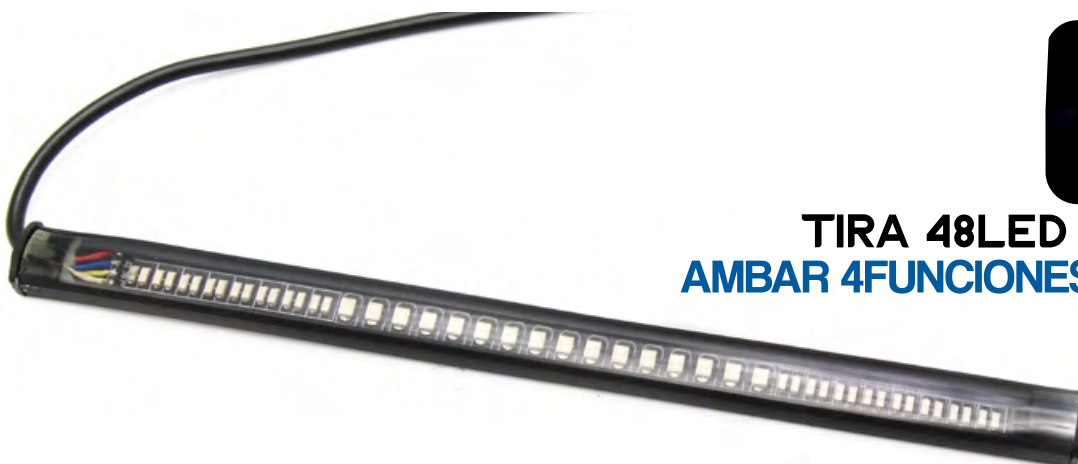

(105号门4楼7街68766-68771)

ALTO EN
NOVEDADES

ALTO EN
PRECIOS
BAJOS

TIRA 32 LED VERDE
2835 30CM 12V
MULTIFUNCIONES

TIRA 32 LED
2835 30CM 12V
MULTIFUNCIONES

TIRA 32 LED
2835 30CM 12V
MULTIFUNCIONES

TIRA 48LED ROJO + DIRECCIONAL
AMBAR 4FUNCIONES 5W 12V 20 CM P/MOTO

**TIRA 48LED AZUL +
DIRECIONAL
AMBAR 4FUNCIONES
5W 12V 20 CM P/MOTO**

**TIRA 48LED BLANCO + DIRECIONAL
AMBAR 4FUNCIONES 5W 12V 20 CM P/MOTO**

TIRA 48LED
ROJO + DIRECIONAL
AMBAR 4FUNCIONES 5W
12V 20 CM PARA MOTO

**LUZ LED DECORATIVA
P/CASCO MOTO AZUL - ROJO 12V**

**TAPA DE PITON
AZUL C/ CARCASA 64*18MM**

**TAPA DE PITON
ROJO C/ CARCASA 64*18MM**

NUEVO

PATO VIAJERO
CON LED

LED OJO DE AGUILA

**LED OJO AGUILA FIJO
FIJO+FLASH 2PCS**