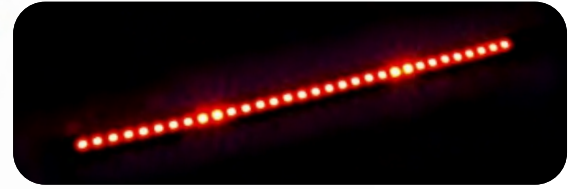

TIRA 32LED ROJO
MULTIFUNCIONAL 4W 12V 30 CM