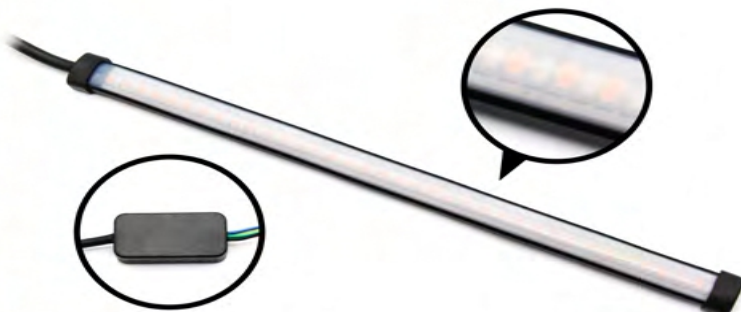

TIRA 32LED BLANCO
MULTIFUNCIONAL 4W
12V 30CM

TIRA 32LED AZUL
MULTIFUNCIONAL 4W 12V 30 CM

TIRA 32LED ROJO
MULTIFUNCIONAL 4W 12V 30 CM

CINTA 48LED
22CM 7C

TIRA LED P/MOTO
MULTIFUNCIONAL
ROJO + AMARILLO 12V 20*1CM

**LUZ LED DECORATIVA
P/CASCO MOTO AZUL - ROJO 12V**

**TAPA DE PITON
AZUL C/ CARCASA 64*18MM**

**TAPA DE PITON
ROJO C/ CARCASA 64*18MM**

NUEVO

PATO VIAJERO
CON LED

LED OJO DE AGUILA

**LED OJO AGUILA FIJO
FIJO+FLASH 2PCS**