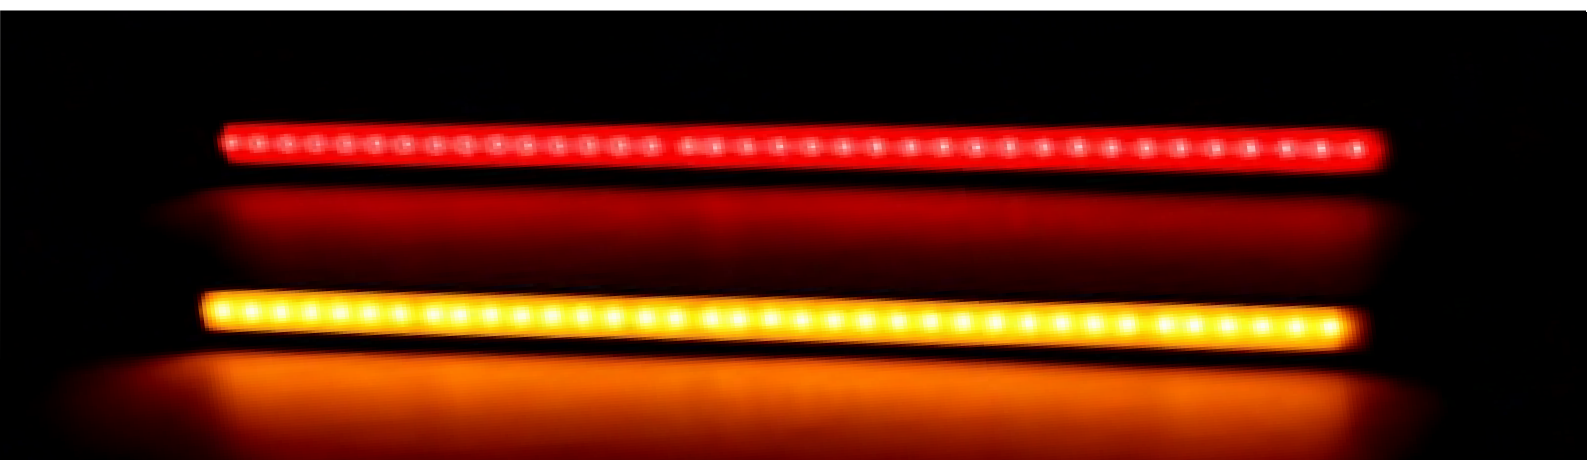

TIRA 32LED BLANCO
MULTIFUNCIONAL 4W
12V 30CM

TIRA 32LED AZUL
MULTIFUNCIONAL 4W 12V 30 CM

TIRA 32LED ROJO
MULTIFUNCIONAL 4W 12V 30 CM

CINTA 48LED
22CM 7C

TIRA LED P/MOTO
MULTIFUNCIONAL
ROJO + AMARILLO 12V 20*1CM