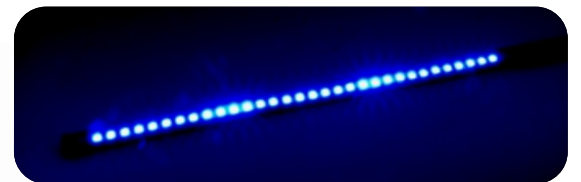

TIRA 32LED AZUL
MULTIFUNCIONAL 4W 12V 30 CM